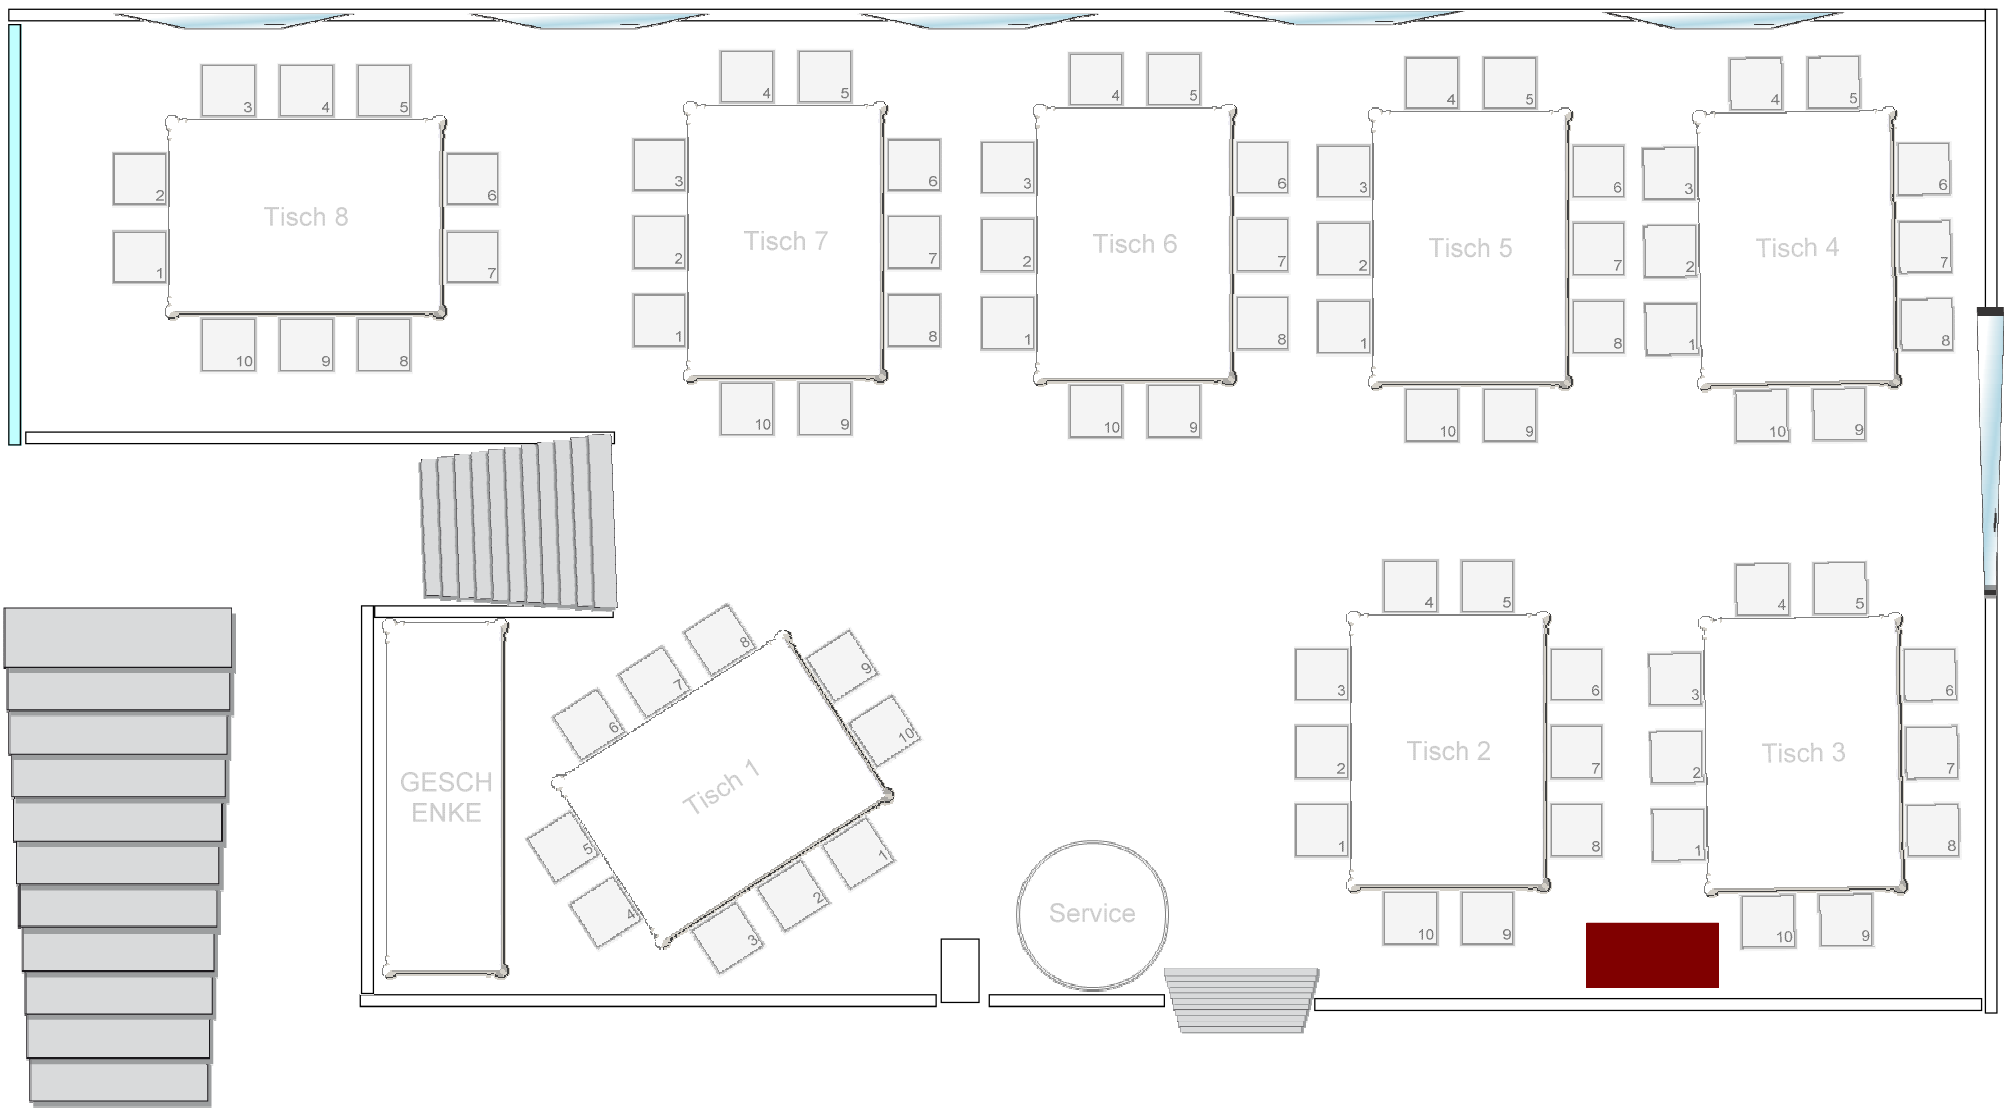

White Wedding
Blöcke bis 60

White Wedding 80 Pers.

White Wedding
80 Pers. Block

White Wedding
102 Pers.

White Wedding
Blöcke bis 40

White Wedding
80 Pers. Block

White Wedding
50 Pers.