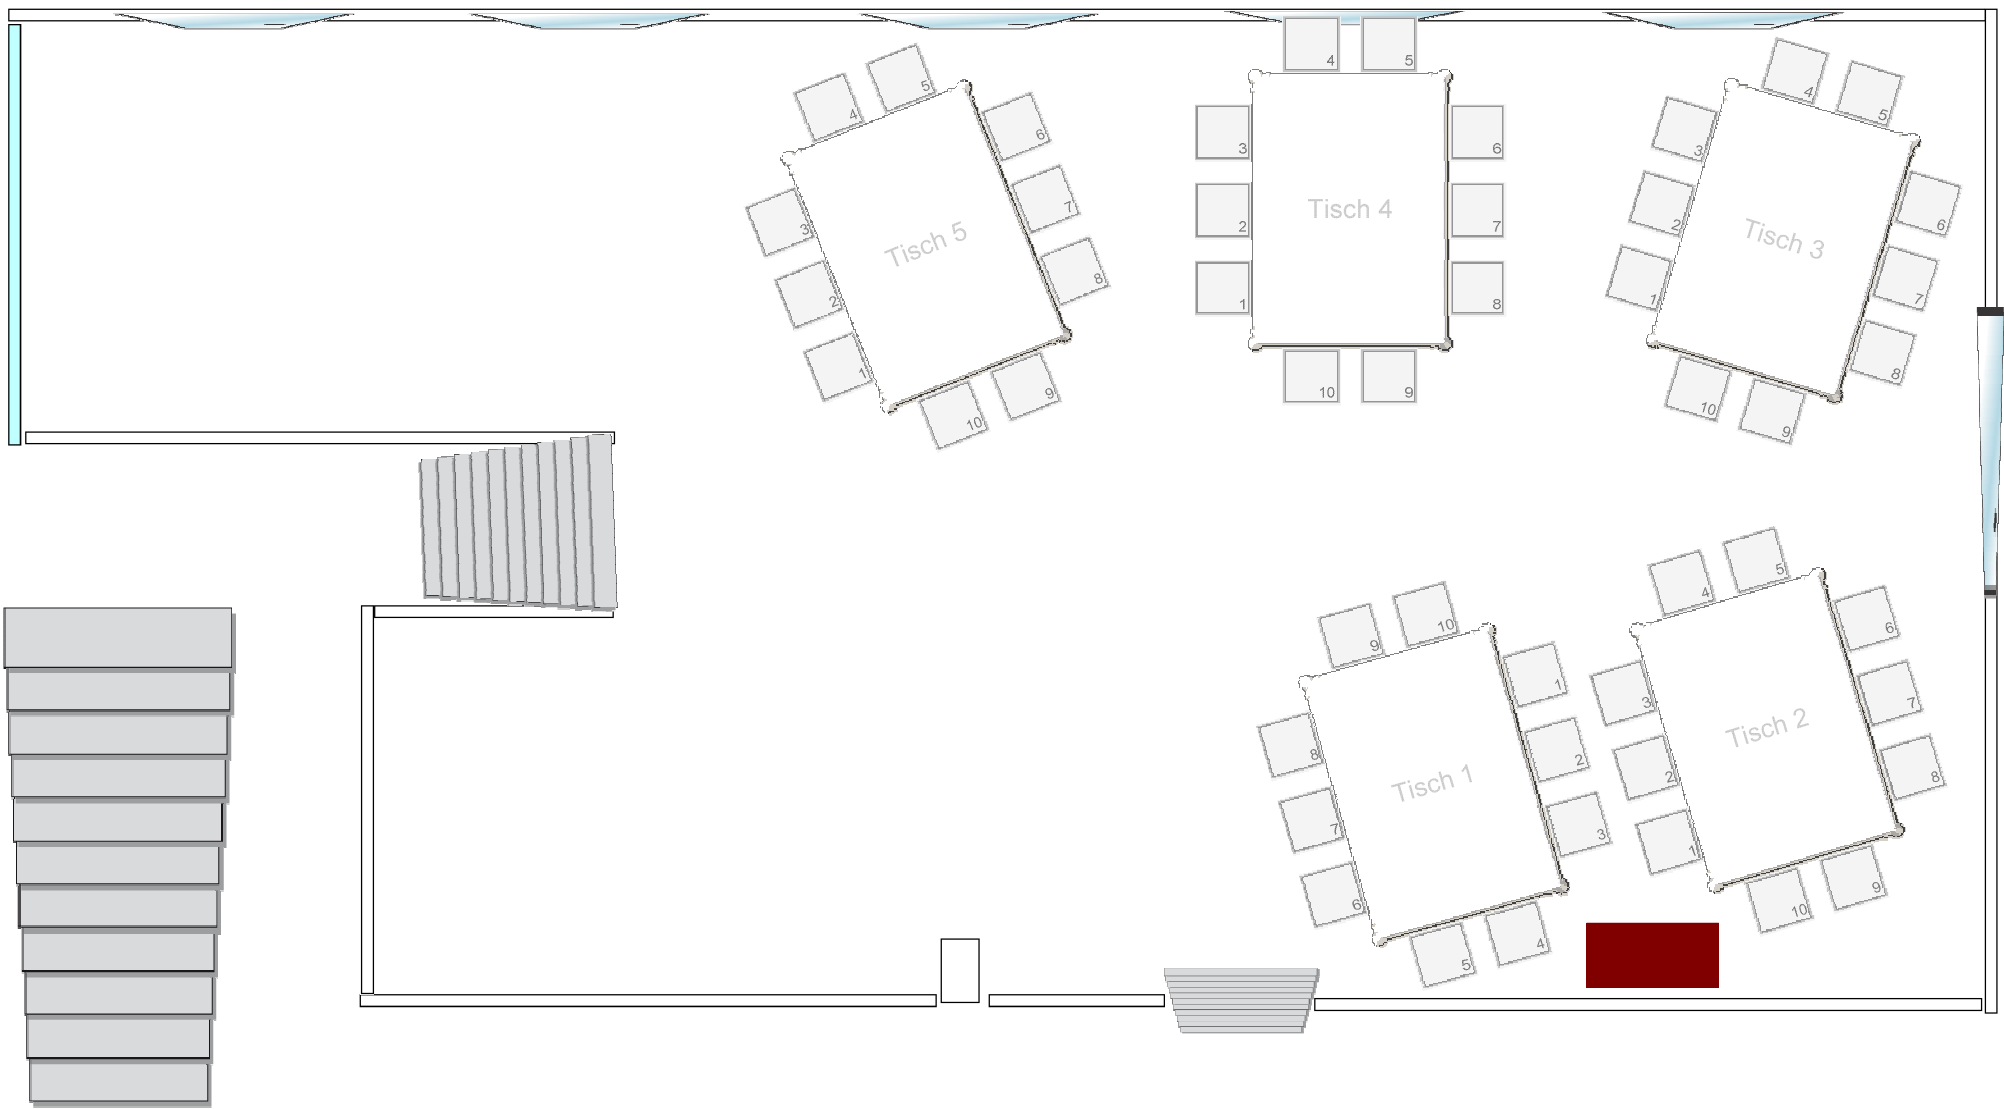

White Wedding
Blöcke bis 60

White Wedding 80 Pers.

White Wedding
80 Pers. Block

White Wedding
102 Pers.

White Wedding
Blöcke bis 40

White Wedding
80 Pers. Block

White Wedding
50 Pers.