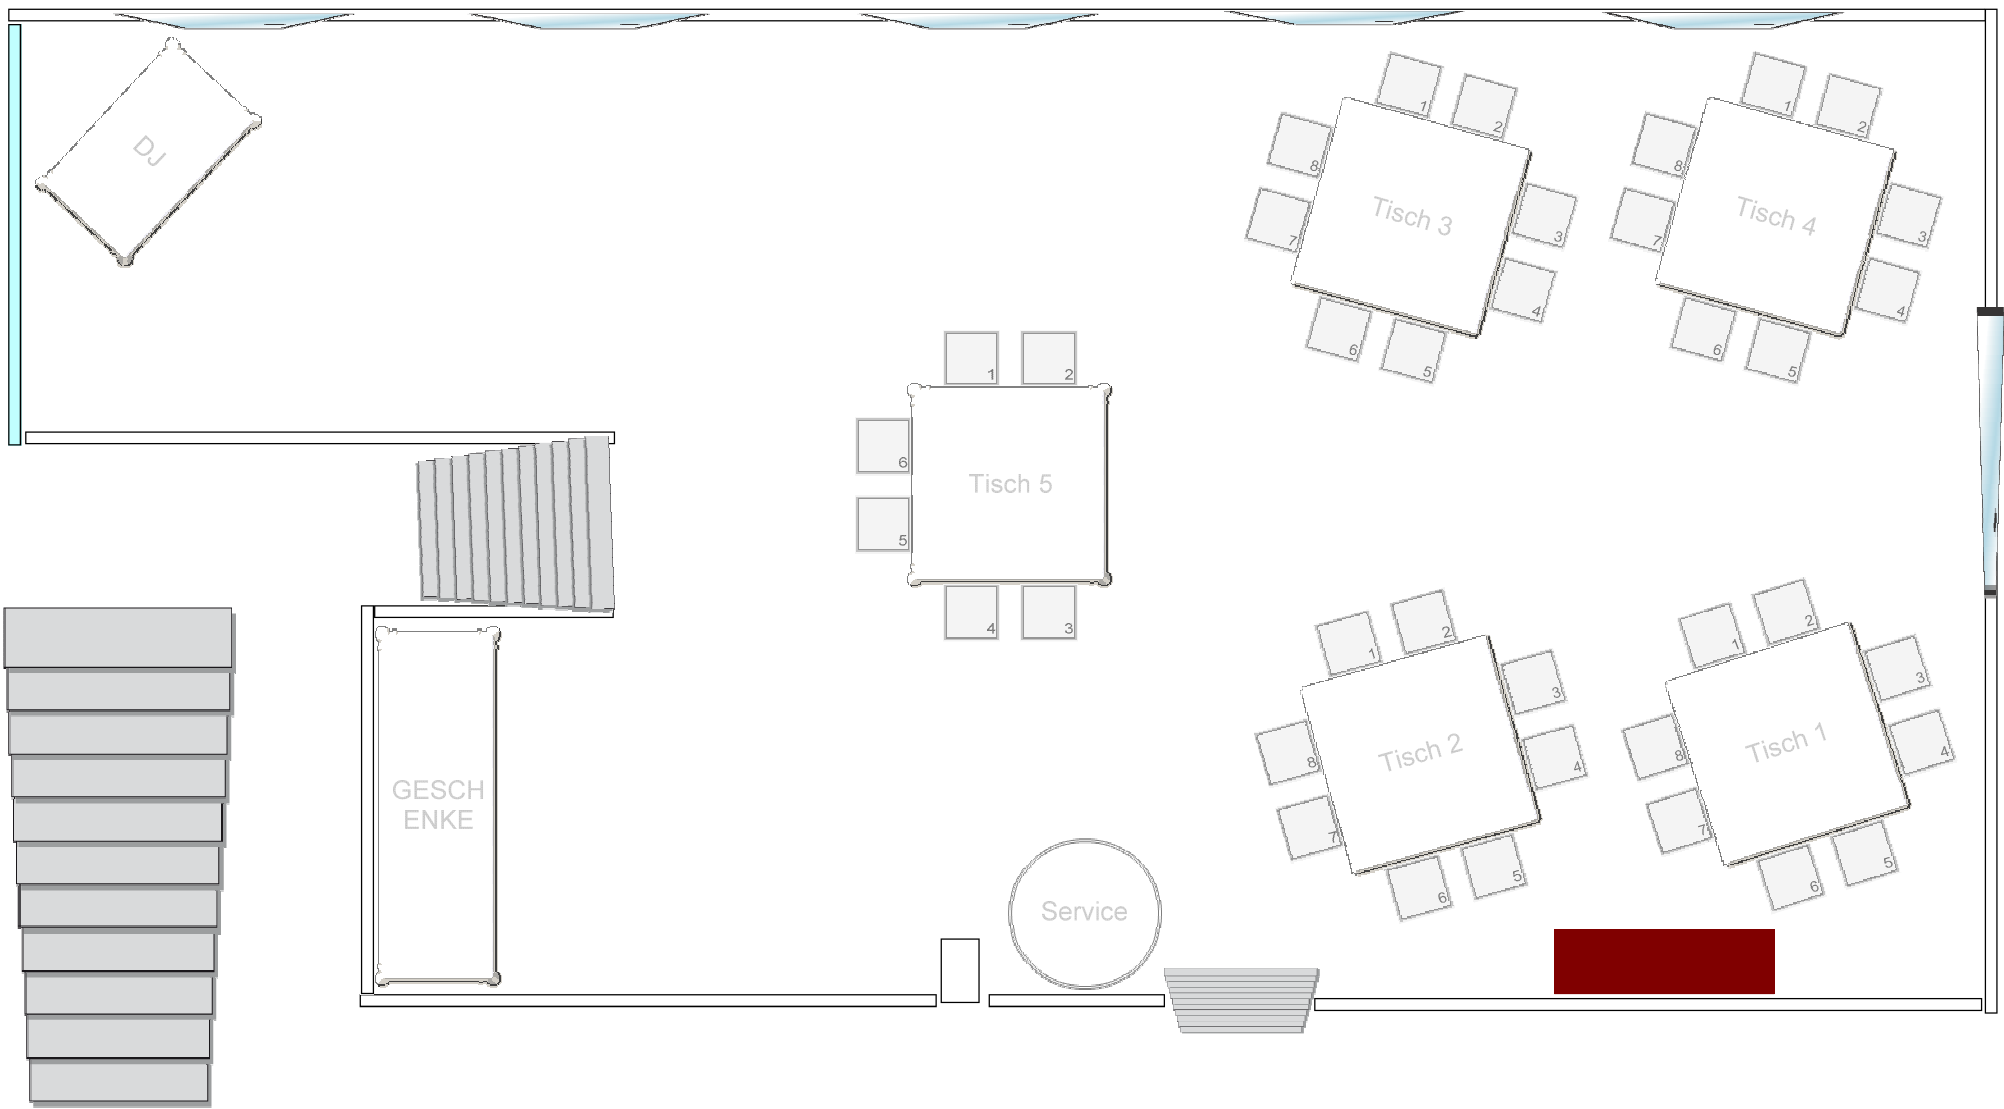

White Wedding
Blöcke bis 60

White Wedding 80 Pers.

White Wedding
80 Pers. Block

White Wedding
102 Pers.

White Wedding
Blöcke bis 40

White Wedding
80 Pers. Block

White Wedding
50 Pers.