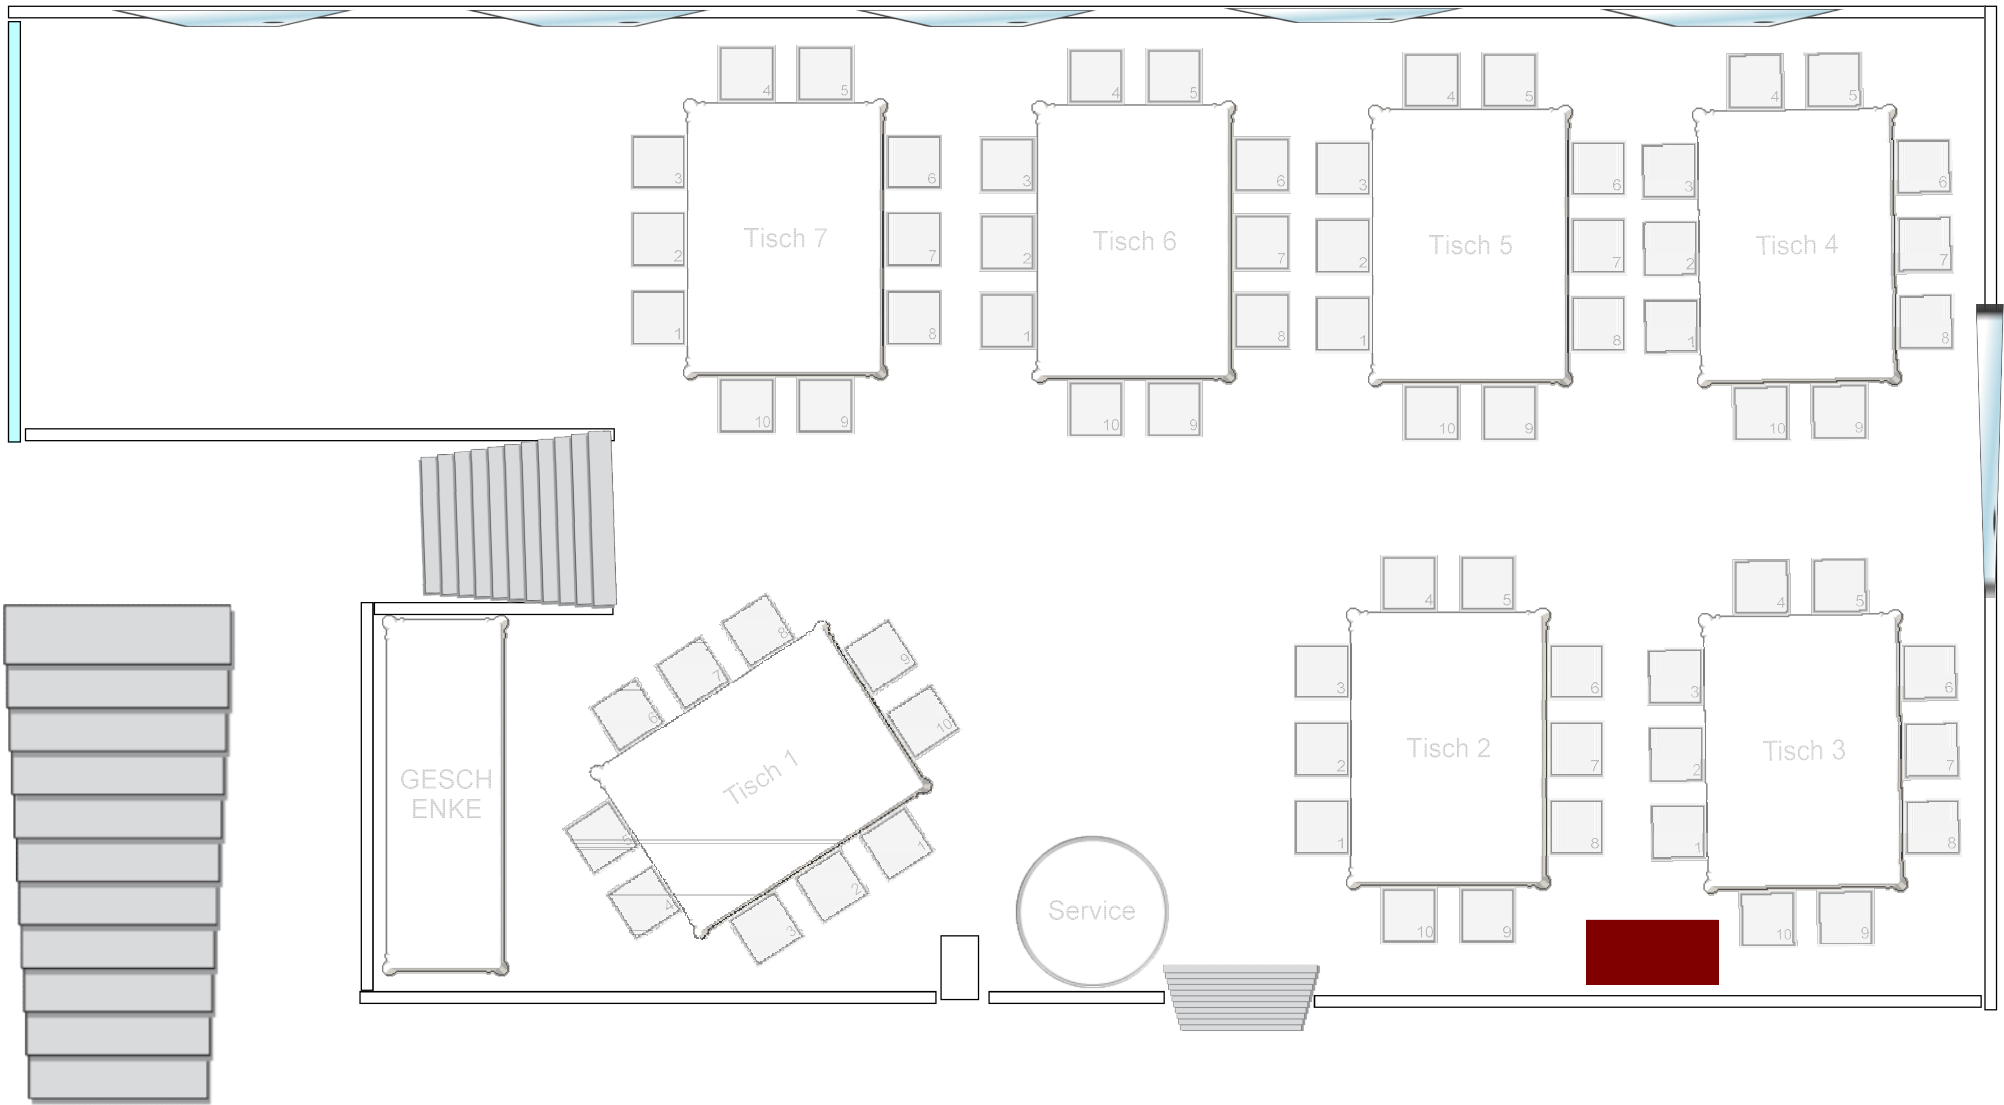

White Wedding
Blöcke bis 60

White Wedding 80 Pers.

White Wedding
80 Pers. Block

White Wedding
102 Pers.

White Wedding
Blöcke bis 40

White Wedding
80 Pers. Block

White Wedding
50 Pers.